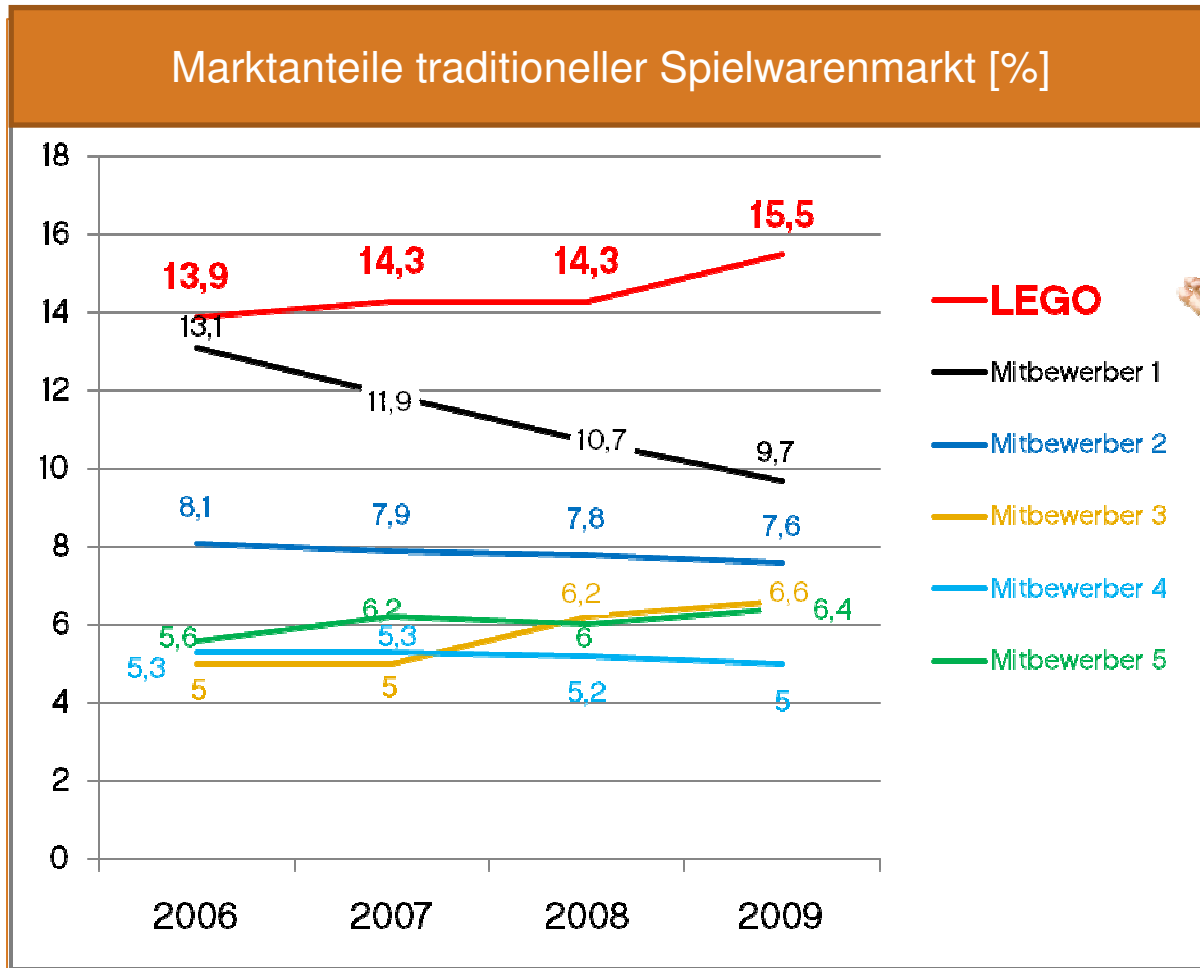

# 2009 war ein super Jahr für die Spielware!

**LEGO** wächst um **20%**!